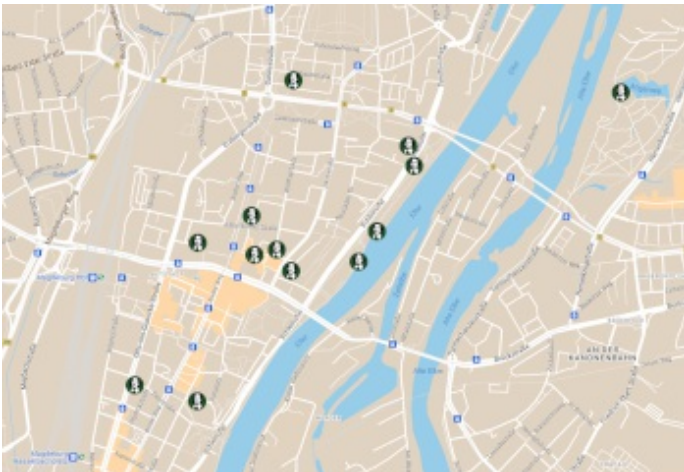

OTTO-VON-GUERICKE-GESELLSCHAFT e.V.

Guericke-Orte

Wir bieten eine große Vielfalt an **Informationen**, **Unterhaltung** und eine ganze Menge zum **Staunen**.
Über einen **Besuch** würden wir uns sehr freuen!

Folgende **Übersicht** zeigt, wo Ihr man uns finden bzw. mehr über Otto von Guericke erfahren kann.

Karte der Guericke-Locations

Guericke-Zentrum

Johanniskirche

Guericke-Meile

Guericke-Denkmäler

Technikmuseum